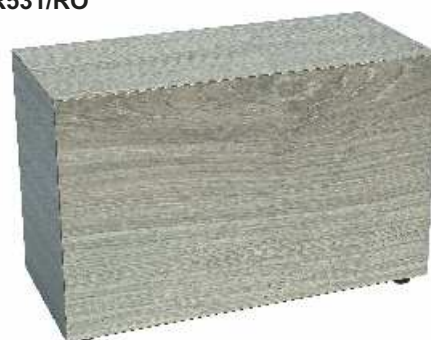

UR531/RS

3.77 lt. - 290 x 180 x 100 mm

MATERIALE: MDF / MATERIAL: MDF

UR531/RO - UR531/RS

5.12 lt. - 290 x 180 x 130 mm

MATERIALE: MDF / MATERIAL: MDF