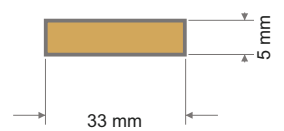

CR027

180x480 mm

MATERIALE: ZAMA / MATERIAL: ZAMAK

FINITURE DISPONIBILI / AVAILABLE FINISHING:

- **OTS** ottone satinato
  satin brass
- **ORL** oro lucido
  glossy gold

MATERIALE: ZAMA / MATERIAL: ZAMAK

FINITURE DISPONIBILI / AVAILABLE FINISHING:

- **OTS** ottone satinato
  satin brass
- **ORL** oro lucido
  glossy gold
- **CUS** rame satinato
  satin copper