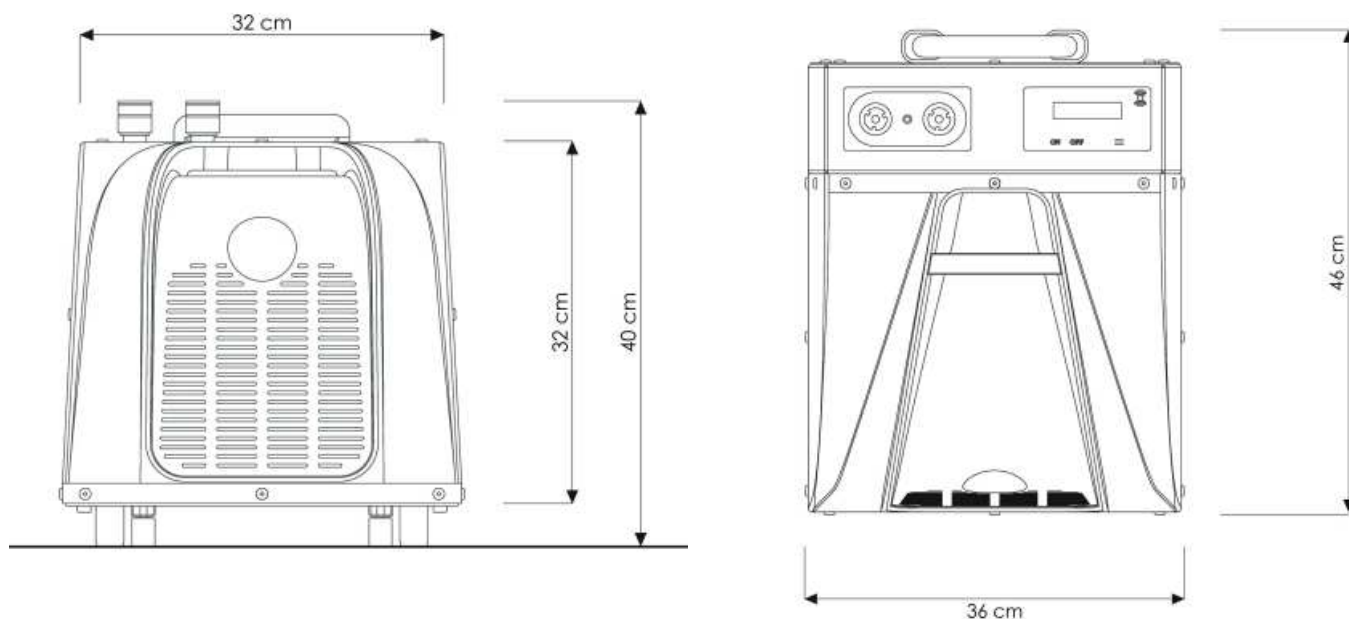

CRIO *evo*

l'evoluzione

Design moderno, compatto e discreto. Munito di una centralina elettronica che ne permette il controllo ed il monitoraggio anche a distanza con dispositivi mobili, attraverso messaggi SMS.