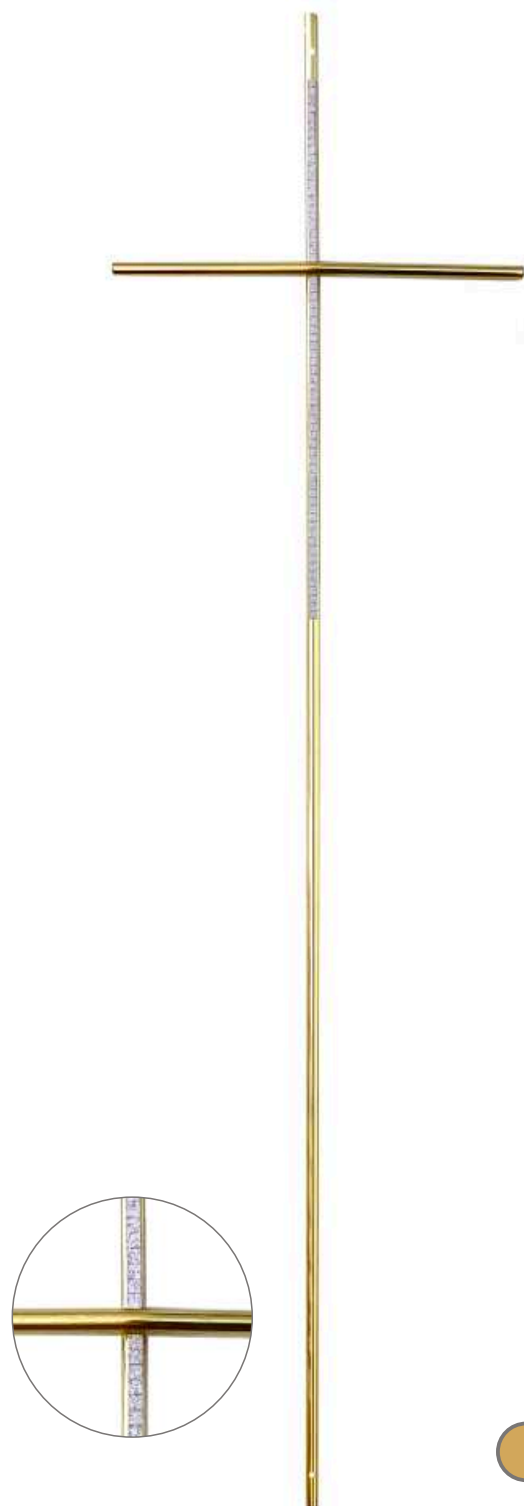

CR212
155x560mm