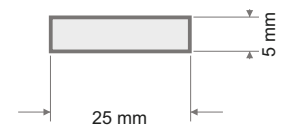

CR490	FC17##
MATERIALE: PLEXIGLASS / MATERIAL: PLEXIGLASS	MATERIALE: METALLO / MATERIAL: METAL
FINITURE DISPONIBILI / AVAILABLE FINISHING: plexiglass	FINITURE DISPONIBILI / AVAILABLE FINISHING: <table border="0"> <tr> <td>FC1780AGL rosa blu blue rose</td> <td>FC1777AGL rosa rosa pink rose</td> </tr> <tr> <td>FC1781AGL rosa gialla yellow rose</td> <td>FC1778ORL rosa rosa pink rose</td> </tr> <tr> <td>FC1782ORL rosa rossa red rose</td> <td></td> </tr> <tr> <td>FC1783ORL rosa bianca white rose</td> <td></td> </tr> <tr> <td>FC1784AGL rosa bianca white rose</td> <td></td> </tr> <tr> <td>FC1785AGL rosa rossa red rose</td> <td></td> </tr> </table>