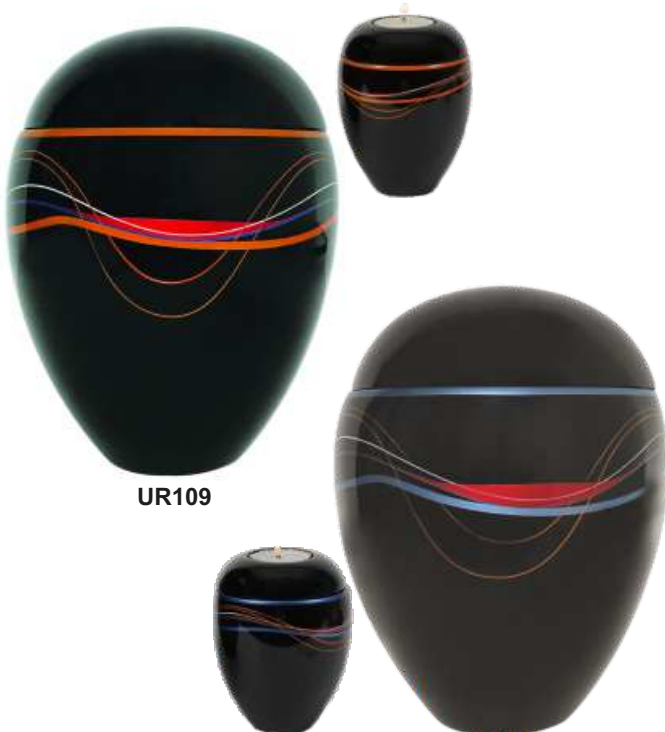

UR109

UR110

UR109 - UR110

3.2 lt. - h250 mm - Ø190 mm

MATERIALE: VETRORESINA / MATERIAL: FIBERGLASS