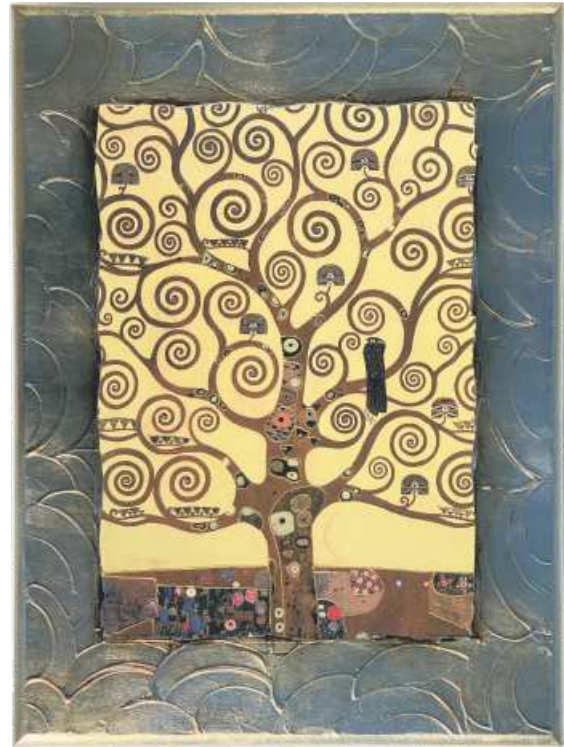

UR526

5 lt. - 585 x 435 x 50 mm

MATERIALE: MDF / MATERIAL: MDF