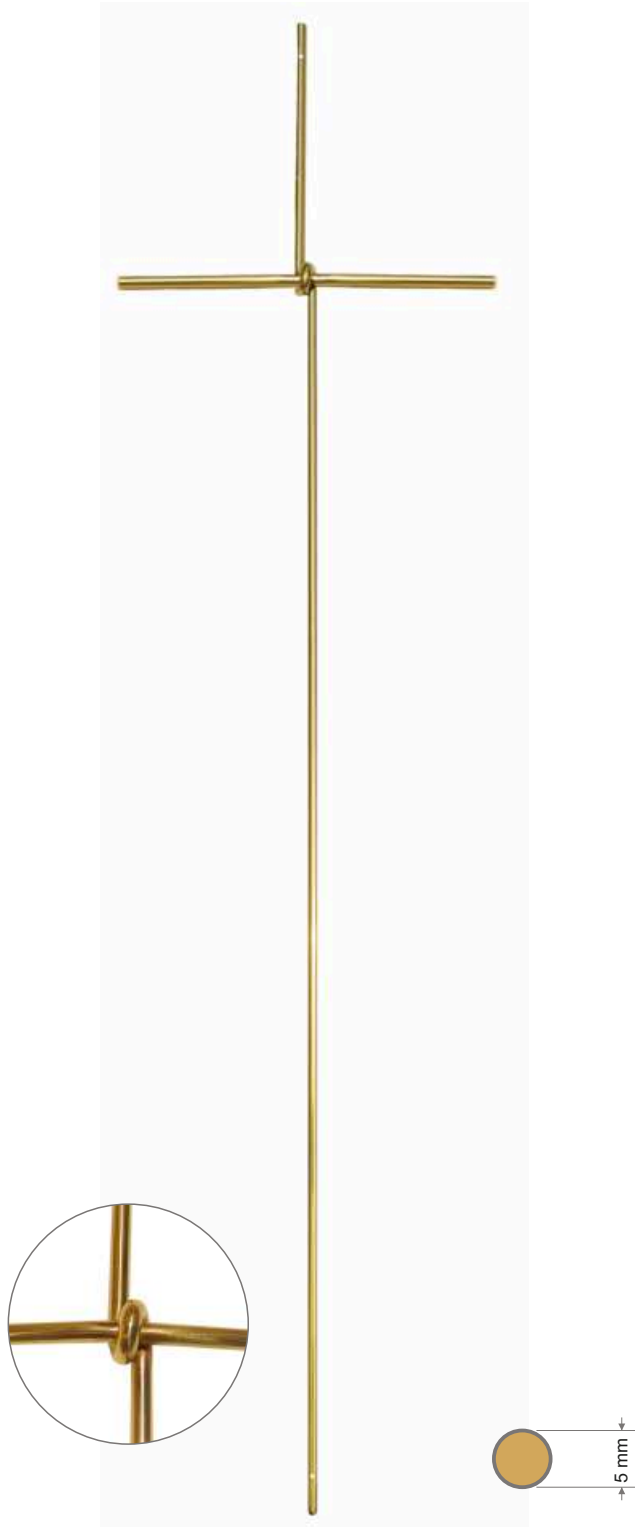

CR203
147x650mm