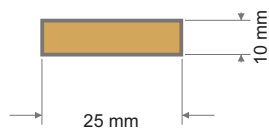

CR026+CS002

200x470 mm