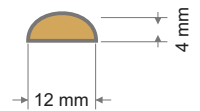

CR003	FC17##
MATERIALE: ZAMA / MATERIAL: ZAMAK	MATERIALE: METALLO / MATERIAL: METAL
FINITURE DISPONIBILI / AVAILABLE FINISHING:	FINITURE DISPONIBILI / AVAILABLE FINISHING:
ORL oro lucido glossy gold	<table border="0"> <tr> <td>FC1780AGL rosa blu blue rose</td> <td>FC1777AGL rosa rosa pink rose</td> </tr> <tr> <td>FC1781AGL rosa gialla yellow rose</td> <td>FC1778ORL rosa rosa pink rose</td> </tr> <tr> <td>FC1782ORL rosa rossa red rose</td> <td></td> </tr> <tr> <td>FC1783ORL rosa bianca white rose</td> <td></td> </tr> <tr> <td>FC1784AGL rosa bianca white rose</td> <td></td> </tr> <tr> <td>FC1785AGL rosa rossa red rose</td> <td></td> </tr> </table>