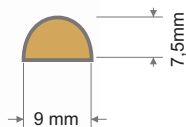

CR485

140x440 mm

CR489+CS418

140x450 mm

MATERIALE: PLASTICA / MATERIAL: PLASTIC

FINITURE DISPONIBILI / AVAILABLE FINISHING:

- ORL** oro lucido
glossy gold
- CUS** rame satinato
satin copper

MATERIALE: PLASTICA / MATERIAL: PLASTIC