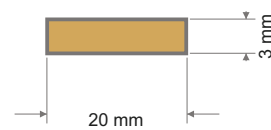

CR473		CS420	
MATERIALE: PLEXIGLASS / MATERIAL: PLEXIGLASS		MATERIALE: PLEXIGLASS / MATERIAL: PLEXIGLASS	
FINITURE DISPONIBILI / AVAILABLE FINISHING:		FINITURE DISPONIBILI / AVAILABLE FINISHING:	
ORL oro lucido glossy gold		OTS ottone satinato satin brass	FC1777AGL rosa rosa pink rose
OTS ottone satinato satin brass			FC1778ORL rosa rosa pink rose