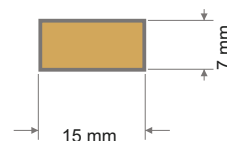

CR485

140x440 mm

CR489+CS418

140x450 mm

MATERIALE: PLASTICA / MATERIAL: PLASTIC

FINITURE DISPONIBILI / AVAILABLE FINISHING:

- ORL** oro lucido
glossy gold
- CUS** rame satinato
satin copper

MATERIALE: PLASTICA / MATERIAL: PLASTIC