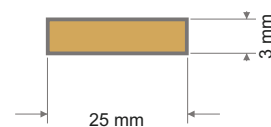

CR471	FC17##
MATERIALE: PLEXIGLASS / MATERIAL: PLEXIGLASS	MATERIALE: METALLO / MATERIAL: METAL
FINITURE DISPONIBILI / AVAILABLE FINISHING: ORL oro lucido / glossy gold	FINITURE DISPONIBILI / AVAILABLE FINISHING: FC1780AGL rosa blu / blue rose FC1781AGL rosa gialla / yellow rose FC1782ORL rosa rossa / red rose FC1783ORL rosa bianca / white rose FC1784AGL rosa bianca / white rose FC1785AGL rosa rossa / red rose FC1777AGL rosa rosa / pink rose FC1778ORL rosa rosa / pink rose